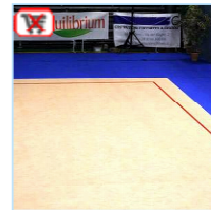

vergrößern

Foto Teppich RSG Pastorelli 14x14 Art. 01139

Preis:

4495,00 EUR

[inkl. 19% MwSt zzgl. [Versandkosten](#)]

Farbe: **HELLBEIGE**

Länge: **14,0 m**

Breite: **14,0 m**

Höhe: **8,0 mm**

FÉDÉRATION INTERNATIONALE
DE GYMNASTIQUE